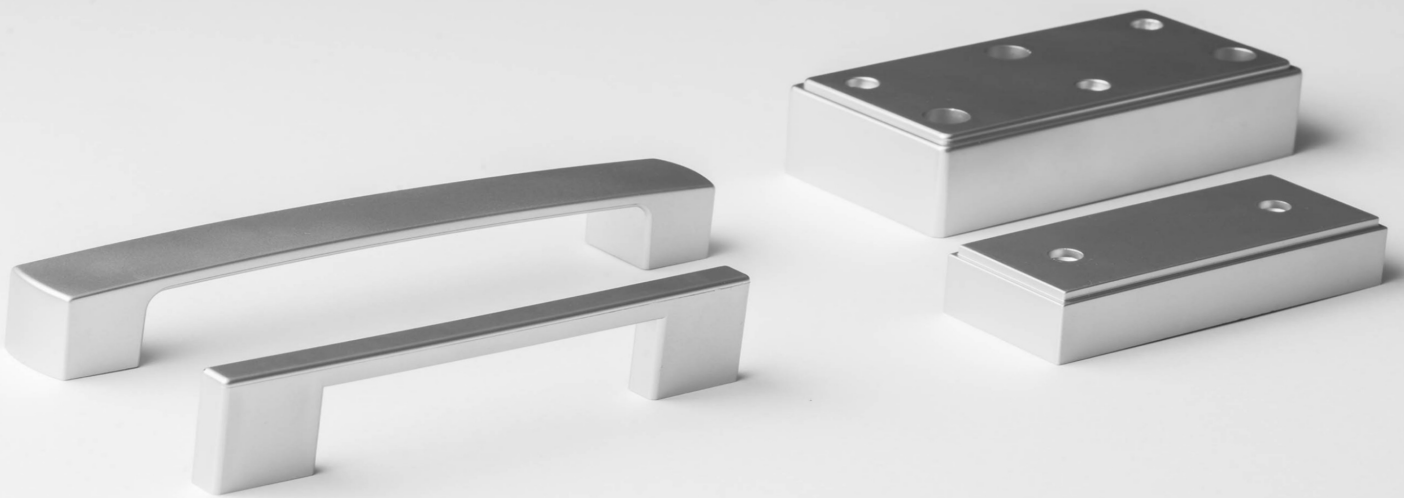

**furniplast**  
AKCESORIA MEBLOWE

AKCESORIA MEBLOWE

SPIS TREŚCI	Strona
<b>A</b> UCHWYTY	3-9
<b>B</b> PROWADNICE	10-11
<b>C</b> STOPKI	12-21
<b>D</b> AKCESORIA	22-30
<b>E</b> PROFILE MEBLOWE	31-32
<b>F</b> ROLETY	33-33

### KOLORY:

 Chrom Mat	 Satyna	 Coco Bolo	 Złoty mat
 Chrom Połysk	 Ciemna Satyna	 Dąb Artisan	 Dąb Craft
 Czarny Mat	 Brązowy Połysk	 Dąb Burgundzki	 Złoty połysk
 Czarny Połysk	 Dąb Sonoma	 Dąb Turner	 Grafit VL2549
 Satyna	 Dąb Wotan	 Złoty	 Dąb Ribbeck
			 Szampan RAL 7048